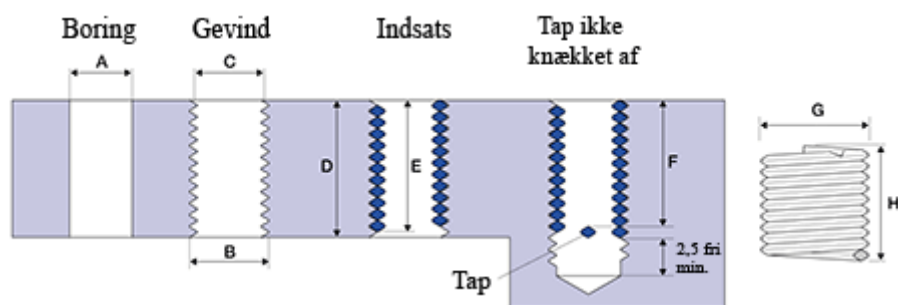

Varenummer: 1312716052400
Beskrivelse: KLEE Gevindindsats FILTEC+ M16 x 2,00
boreddybde 24mm

Mål

A	= 16,5 -0,067 +0,3
B	= 18.598
C	= 17,299 -0 +0,145
D	= 24.00
Gevind	= M16 x 2,00
G Min/Maks	= 18,80 19,10
H	= 10.20